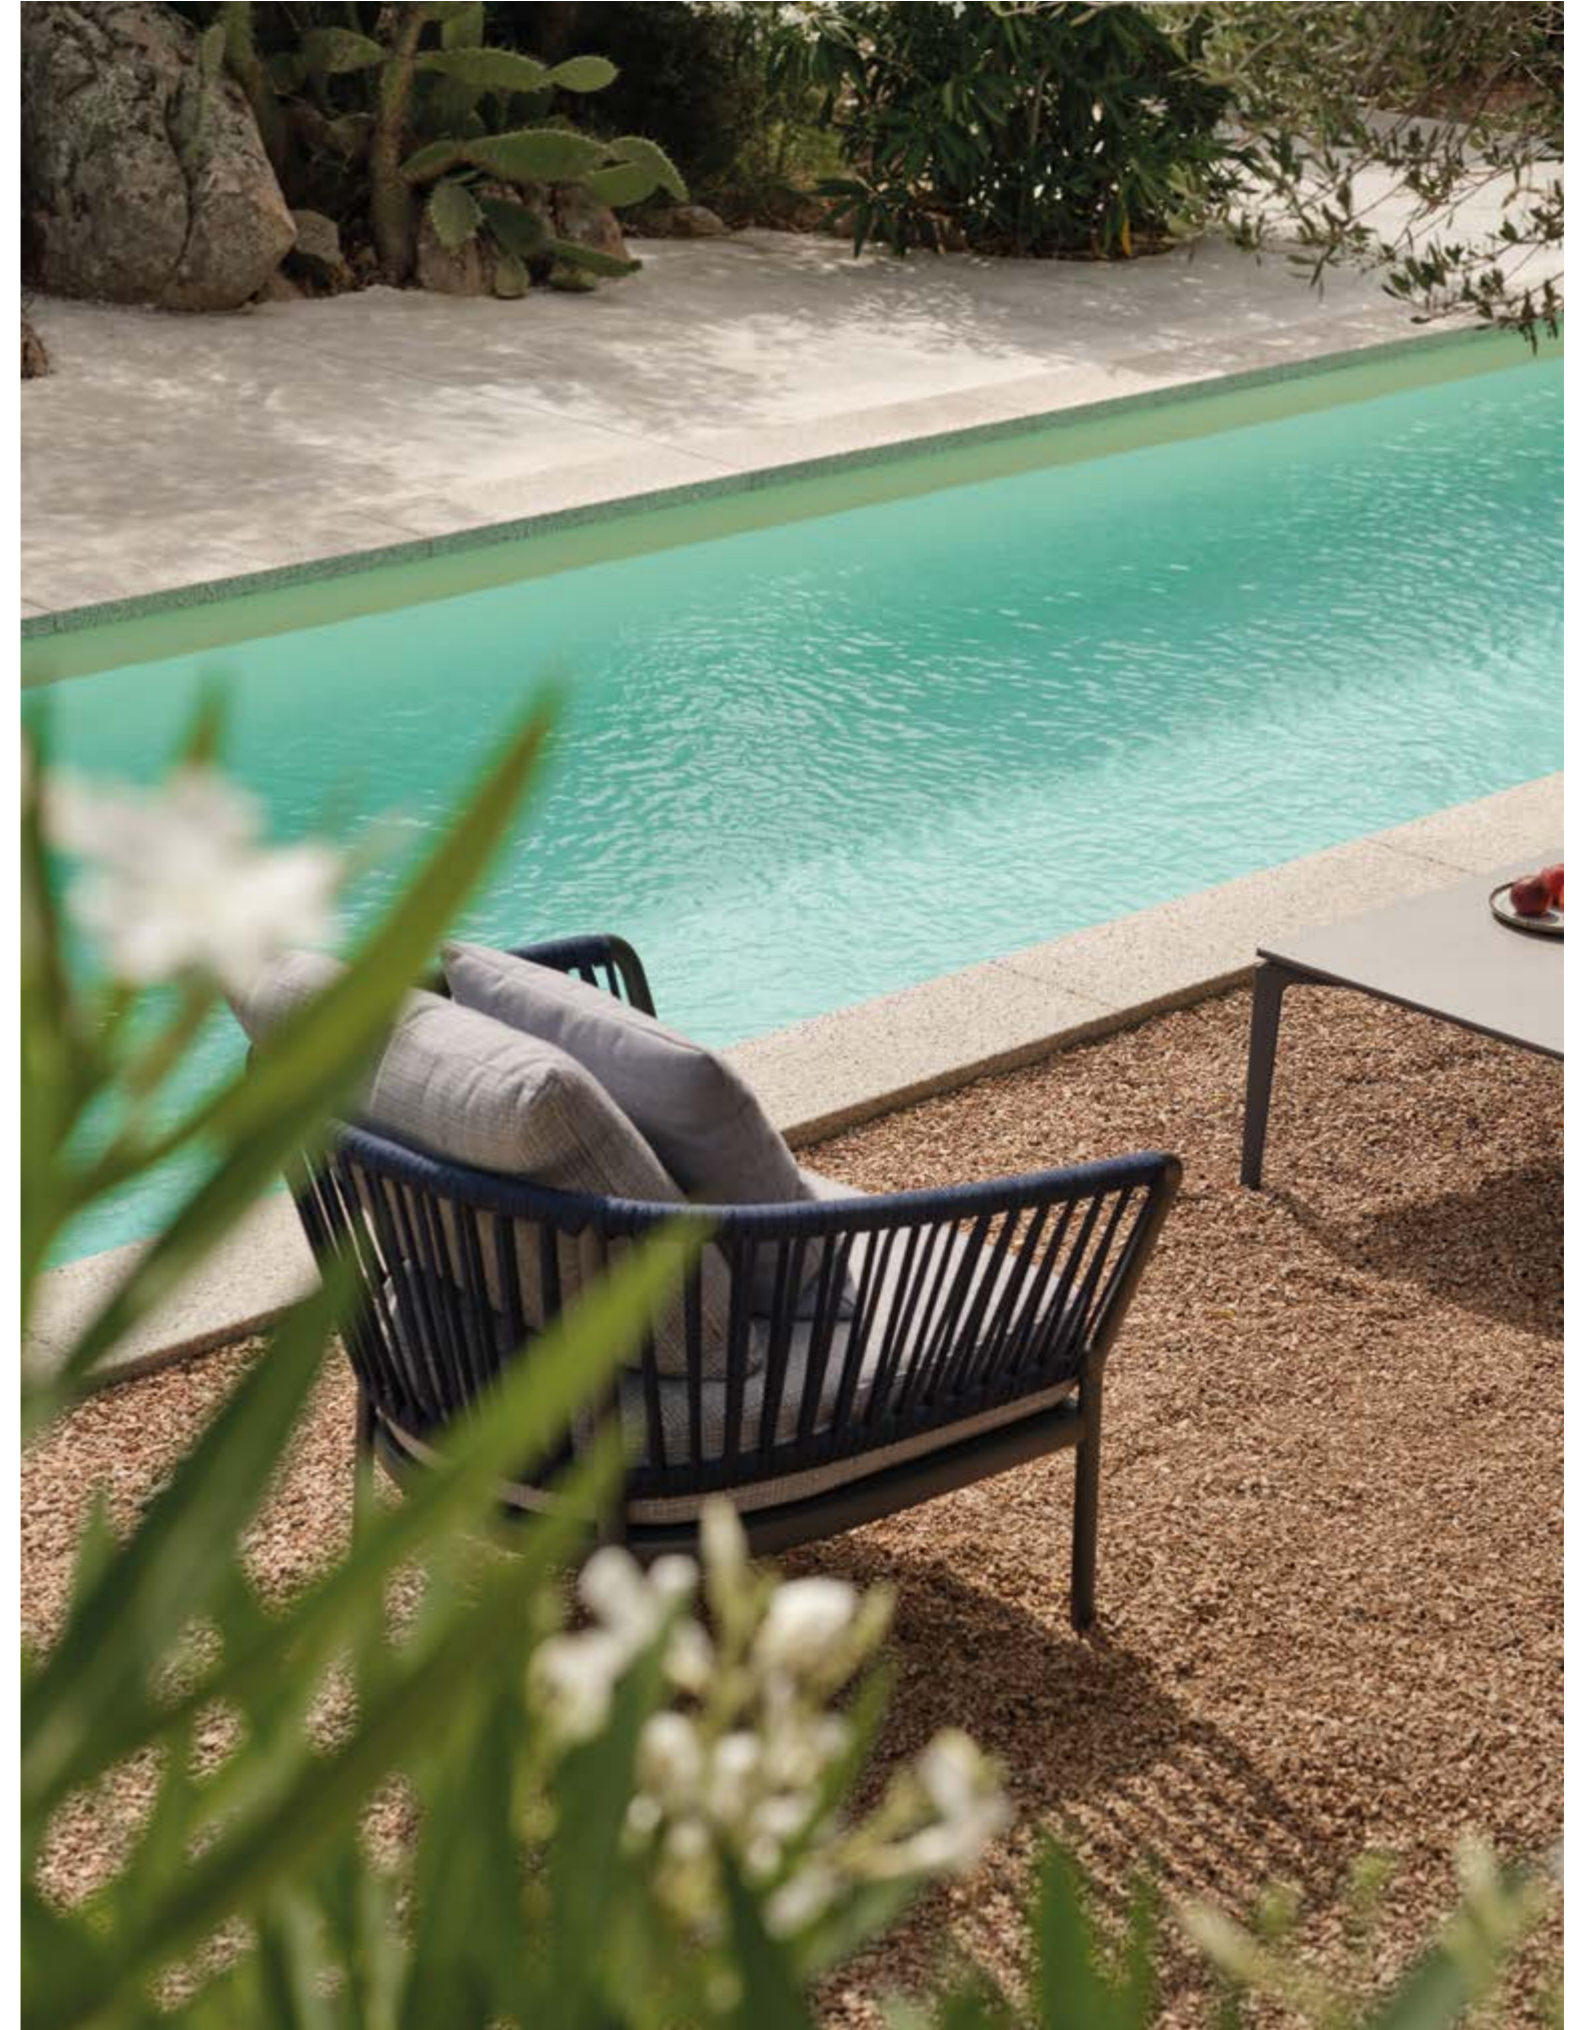

- 7611 RIA ARMCHAIR
- 636 RIA BACKREST CUSHION 50 x 50 CM
- 637 RIA ARMREST CUSHION 45 x 45 CM